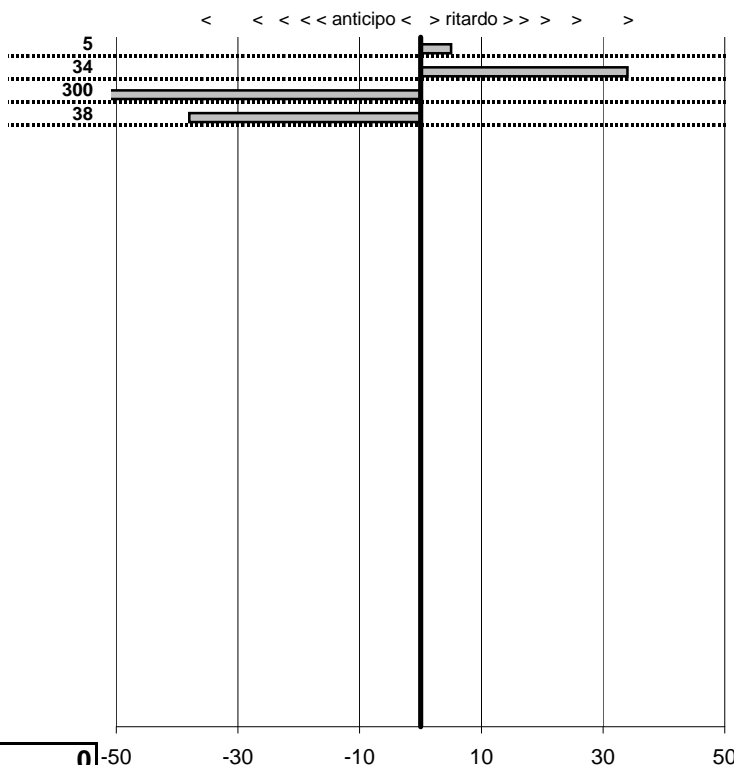

Club Motori D'altri Tempi
17° Trofeo di Carnevale
Fregene 7 Febbraio 2016

tempi e classifiche disponibili su www.cronoviterbo.net

- Cronologi - Penalità - Statistiche -

BETTI F.-RENZI L.
PORSCHE 911 **39**

26 in classifica

prova	t.imposto	start	stop	t.netto
PA31-Lungomare 11	0:00:10,00	12:45:05,67	12:45:15,72	0:00:10,05
PA32-Lungomare 12	0:00:11,00	12:45:15,72	12:45:27,06	0:00:11,34
PA33-Hotel 5	0:04:58,00	12:45:27,06	12:50:15,09	0:04:48,03
PA34-Hotel 6	0:00:06,00	12:50:15,09	12:50:20,71	0:00:05,62

SOMMA PENALITA' **3.071**
MEDIA PENALITA' **90,3**

ALTRE PENALITA' **0**
TOTALE PENALITA' **3.071**