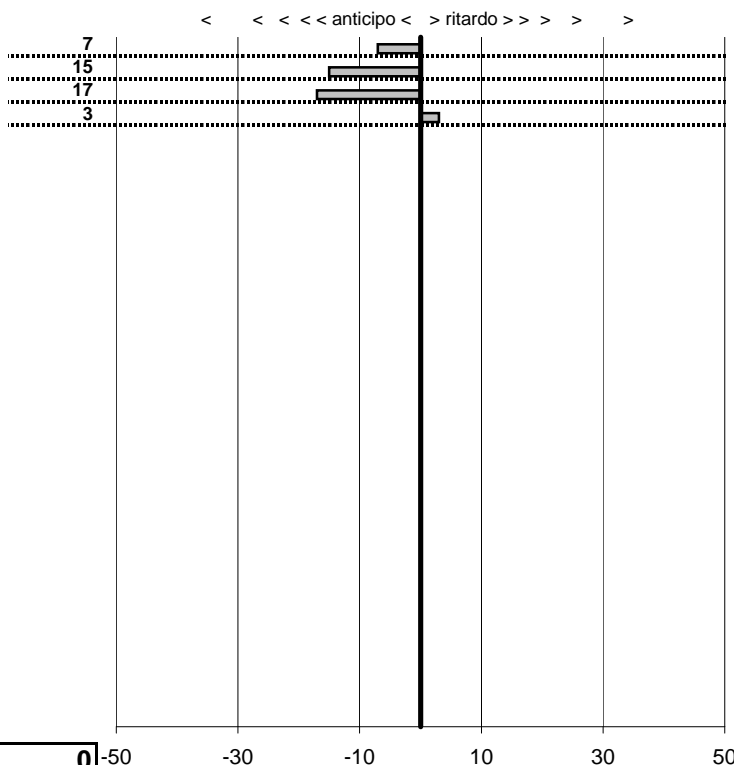

Club Motori D'altri Tempi
17° Trofeo di Carnevale
Fregene 7 Febbraio 2016

tempi e classifiche disponibili su www.cronoviterbo.net

- Cronologi - Penalità - Statistiche -

DE LUCA F.-QUANTINI C. **27**
MERCEDES SL

10 in classifica

prova	t.imposto	start	stop	t.netto
PA31-Lungomare 11	0:00:10,00	12:32:32,51	12:32:42,44	0:00:09,93
PA32-Lungomare 12	0:00:11,00	12:32:42,44	12:32:53,29	0:00:10,85
PA33-Hotel 5	0:04:58,00	12:32:53,29	12:37:51,12	0:04:57,83
PA34-Hotel 6	0:00:06,00	12:37:51,12	12:37:57,15	0:00:06,03

SOMMA PENALITA' **607**
MEDIA PENALITA' **17,9**

ALTRE PENALITA' **0**
TOTALE PENALITA' **607**