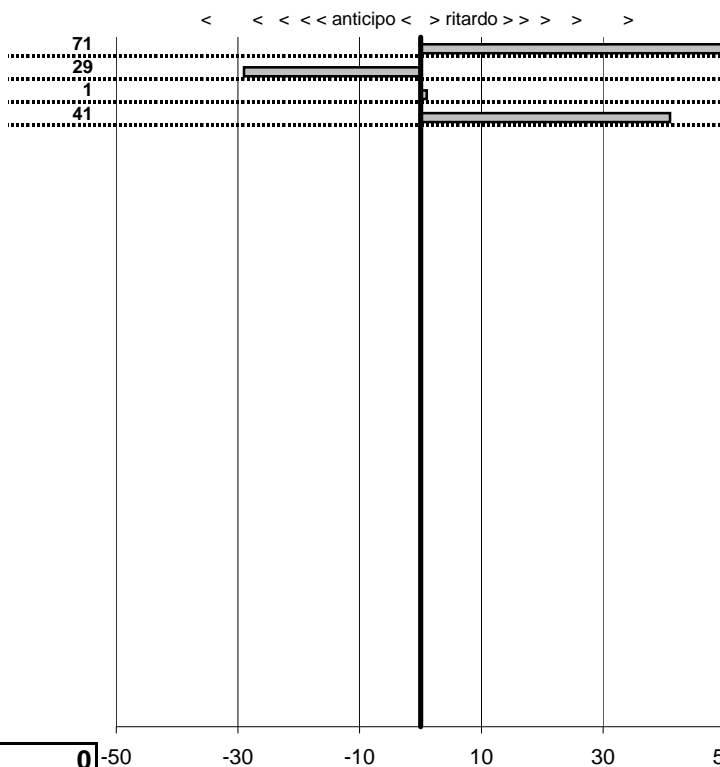

Club Motori D'altri Tempi
17° Trofeo di Carnevale
Fregene 7 Febbraio 2016

tempi e classifiche disponibili su www.cronoviterbo.net

- Cronologi - Penalità - Statistiche -

PAULUCCI M.-ANDREA S. **38**
AR SPIDER

31 in classifica

prova	t.imposto	start	stop	t.netto
PA31-Lungomare 11	0:00:10,00	12:42:53,99	12:43:04,70	0:00:10,71
PA32-Lungomare 12	0:00:11,00	12:43:04,70	12:43:15,41	0:00:10,71
PA33-Hotel 5	0:04:58,00	12:43:15,41	12:48:13,42	0:04:58,01
PA34-Hotel 6	0:00:06,00	12:48:13,42	12:48:19,83	0:00:06,41

SOMMA PENALITA' **4.312**
MEDIA PENALITA' **126,8**

ALTRE PENALITA' **0**
TOTALE PENALITA' **4.312**