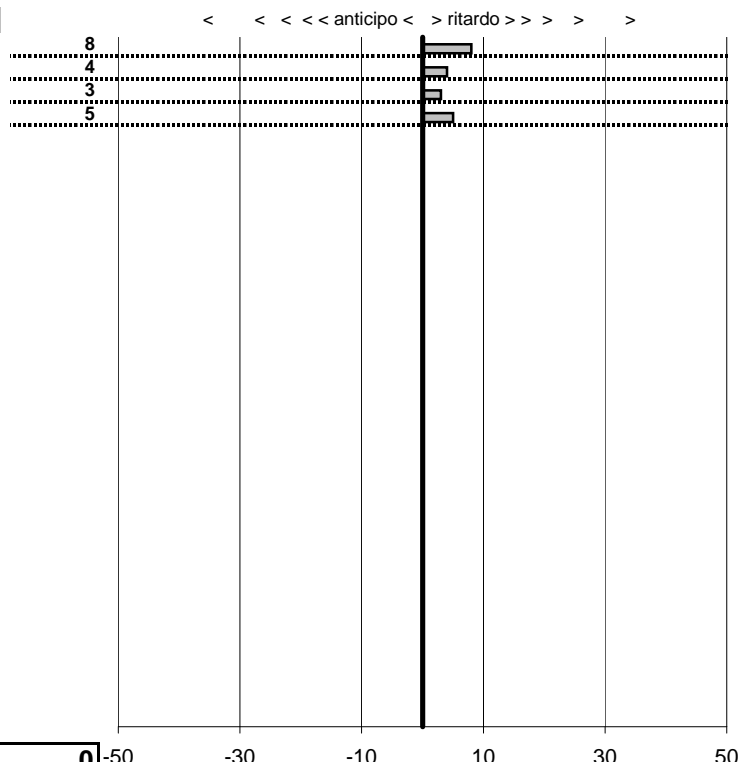

- Cronologi - Penalità - Statistiche -

DE RITA M.-DE VECCHIS A.  
 MG B TOURER

**11**

**3** in classifica

prova	t.imposto	start	stop	t.netto
PA31-Lungomare 11	0:00:10,00	12:18:32,90	12:18:42,98	0:00:10,08
PA32-Lungomare 12	0:00:11,00	12:18:42,98	12:18:54,02	0:00:11,04
PA33-Hotel 5	0:04:58,00	12:18:54,02	12:23:52,05	0:04:58,03
PA34-Hotel 6	0:00:06,00	12:23:52,05	12:23:58,10	0:00:06,05