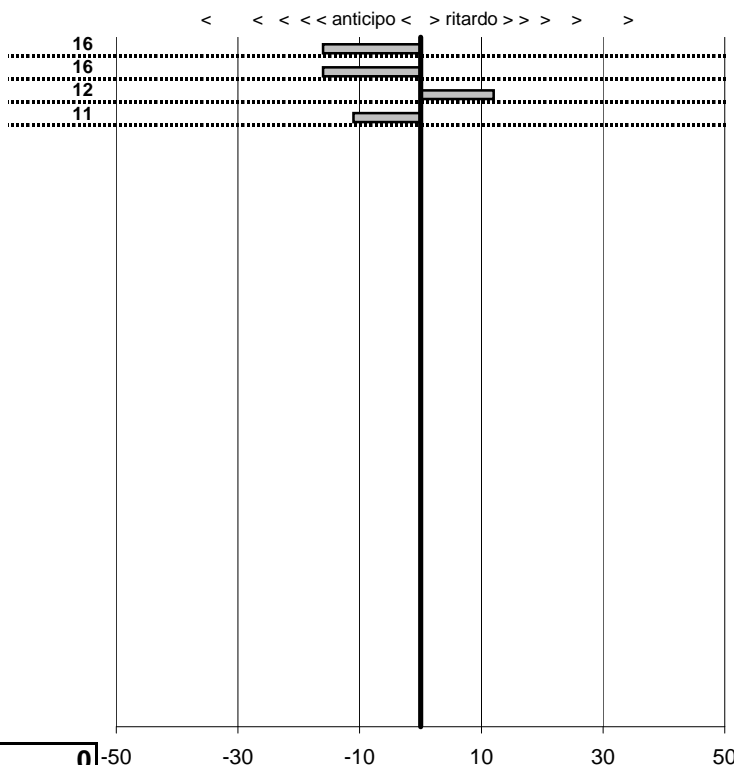

Club Motori D'altri Tempi
17° Trofeo di Carnevale
Fregene 7 Febbraio 2016

tempi e classifiche disponibili su www.cronoviterbo.net

- Cronologi - Penalità - Statistiche -

FORMICONI A.-FORMICONI A. **12**
A112

11 in classifica

prova	t.imposto	start	stop	t.netto
PA31-Lungomare 11	0:00:10,00	12:19:37,51	12:19:47,35	0:00:09,84
PA32-Lungomare 12	0:00:11,00	12:19:47,35	12:19:58,19	0:00:10,84
PA33-Hotel 5	0:04:58,00	12:19:58,19	12:24:56,31	0:04:58,12
PA34-Hotel 6	0:00:06,00	12:24:56,31	12:25:02,20	0:00:05,89

SOMMA PENALITA' **577**
MEDIA PENALITA' **17,0**

ALTRE PENALITA' **0**
TOTALE PENALITA' **577**