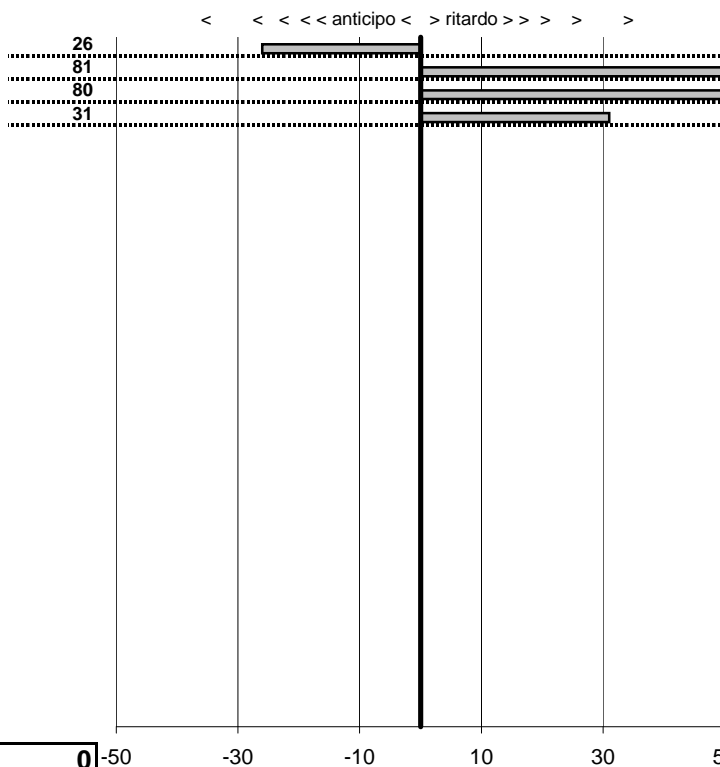

Club Motori D'altri Tempi
17° Trofeo di Carnevale
Fregene 7 Febbraio 2016

tempi e classifiche disponibili su www.cronoviterbo.net

- Cronologi - Penalità - Statistiche -

COSTANTINI U.-X **36**
AR SPIDER

18 in classifica

prova	t.imposto	start	stop	t.netto
PA31-Lungomare 11	0:00:10,00	12:41:45,49	12:41:55,23	0:00:09,74
PA32-Lungomare 12	0:00:11,00	12:41:55,23	12:42:07,04	0:00:11,81
PA33-Hotel 5	0:04:58,00	12:42:07,04	12:47:05,84	0:04:58,80
PA34-Hotel 6	0:00:06,00	12:47:05,84	12:47:12,15	0:00:06,31

SOMMA PENALITA' **1.677**
MEDIA PENALITA' **49,3**

ALTRE PENALITA' **0**
TOTALE PENALITA' **1.677**