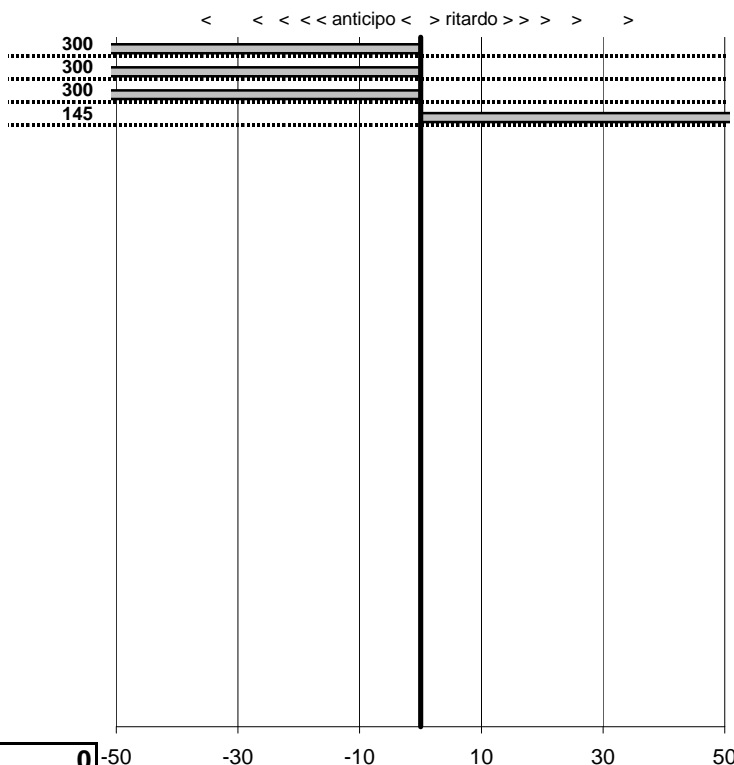

Club Motori D'altri Tempi
17° Trofeo di Carnevale
Fregene 7 Febbraio 2016

tempi e classifiche disponibili su www.cronoviterbo.net

- Cronologi - Penalità - Statistiche -

MONTUORI R.-X **35**
MERCEDES SL

36 in classifica

prova	t.imposto	start	stop	t.netto
PA31-Lungomare 11	0:00:10,00	12:40:48,11	12:40:53,55	0:00:05,44
PA32-Lungomare 12	0:00:11,00	12:40:53,55	12:41:00,86	0:00:07,31
PA33-Hotel 5	0:04:58,00	12:41:00,86	12:45:30,29	0:04:29,43
PA34-Hotel 6	0:00:06,00	12:45:30,29	12:45:37,74	0:00:07,45

SOMMA PENALITA' **8.315**
MEDIA PENALITA' **244,6**

ALTRE PENALITA' **0**
TOTALE PENALITA' **8.315**