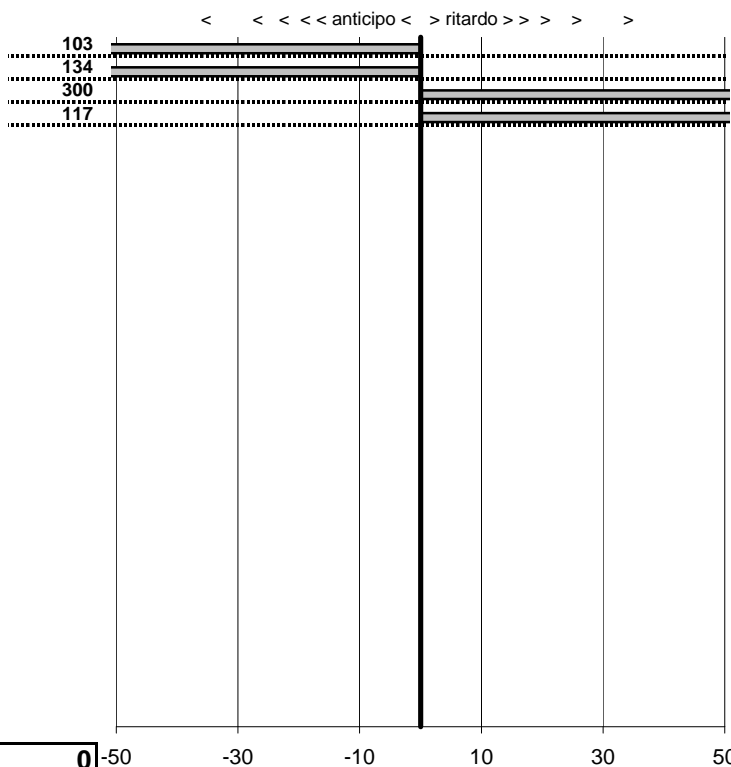

Club Motori D'altri Tempi
17° Trofeo di Carnevale
Fregene 7 Febbraio 2016

tempi e classifiche disponibili su www.cronoviterbo.net

- Cronologi - Penalità - Statistiche -

LEVANTESI A.-LEVANTESI D. **33**
MERCEDES 300

35 in classifica

prova	t.imposto	start	stop	t.netto
PA31-Lungomare 11	0:00:10,00	12:38:51,90	12:39:00,87	0:00:08,97
PA32-Lungomare 12	0:00:11,00	12:39:00,87	12:39:10,53	0:00:09,66
PA33-Hotel 5	0:04:58,00	12:39:10,53	12:44:14,45	0:05:03,92
PA34-Hotel 6	0:00:06,00	12:44:14,45	12:44:21,62	0:00:07,17

SOMMA PENALITA' **7.894**
MEDIA PENALITA' **232,2**

ALTRE PENALITA' **0**
TOTALE PENALITA' **7.894**