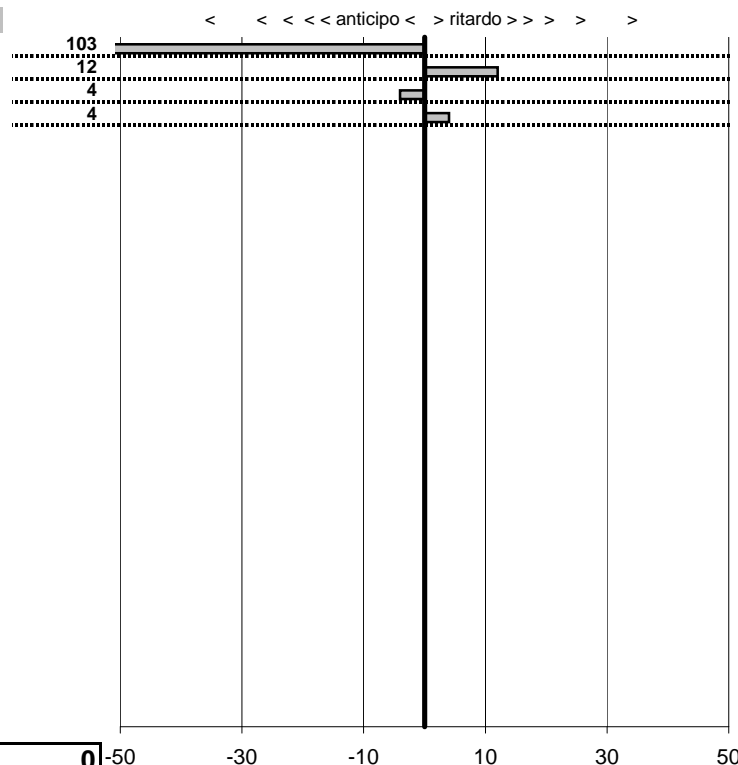

Club Motori D'altri Tempi
17° Trofeo di Carnevale
Fregene 7 Febbraio 2016

tempi e classifiche disponibili su www.cronoviterbo.net

- Cronologi - Penalità - Statistiche -

CAODURO E.-X **16**
A112

9 in classifica

prova	t.imposto	start	stop	t.netto
PA31-Lungomare 11	0:00:10,00	12:22:45,32	12:22:54,29	0:00:08,97
PA32-Lungomare 12	0:00:11,00	12:22:54,29	12:23:05,41	0:00:11,12
PA33-Hotel 5	0:04:58,00	12:23:05,41	12:28:03,37	0:04:57,96
PA34-Hotel 6	0:00:06,00	12:28:03,37	12:28:09,41	0:00:06,04

SOMMA PENALITA' **315**
MEDIA PENALITA' **9,3**

ALTRE PENALITA' **0**
TOTALE PENALITA' **315**