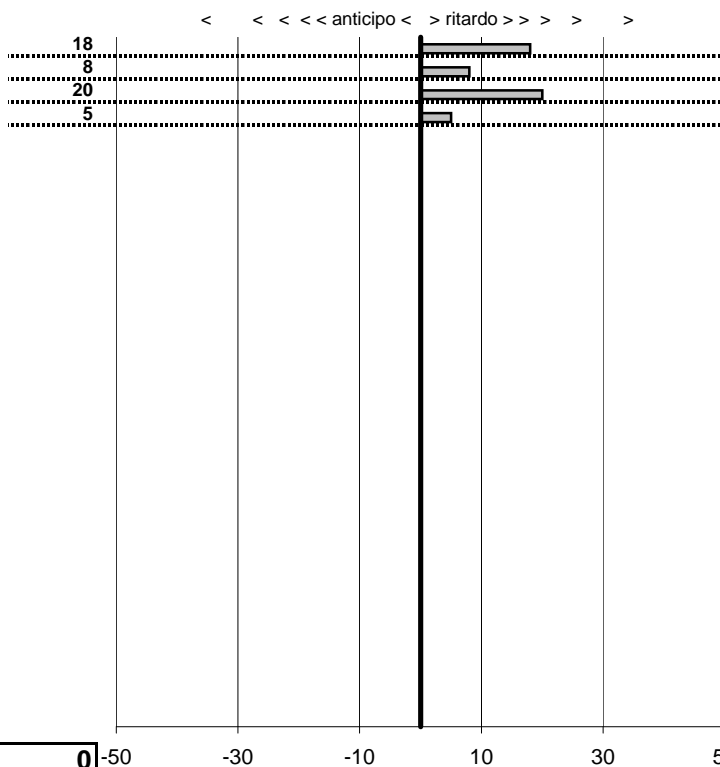

Club Motori D'altri Tempi
17° Trofeo di Carnevale
Fregene 7 Febbraio 2016

tempi e classifiche disponibili su www.cronoviterbo.net

- Cronologi - Penalità - Statistiche -

ERBAGGI C.-GLORI A. **34**
AR 1300

25 in classifica

prova	t.imposto	start	stop	t.netto
PA31-Lungomare 11	0:00:10,00	12:39:51,53	12:40:01,71	0:00:10,18
PA32-Lungomare 12	0:00:11,00	12:40:01,71	12:40:12,79	0:00:11,08
PA33-Hotel 5	0:04:58,00	12:40:12,79	12:45:10,99	0:04:58,20
PA34-Hotel 6	0:00:06,00	12:45:10,99	12:45:17,04	0:00:06,05

SOMMA PENALITA' **2.954**
MEDIA PENALITA' **86,9**

ALTRE PENALITA' **0**
TOTALE PENALITA' **2.954**