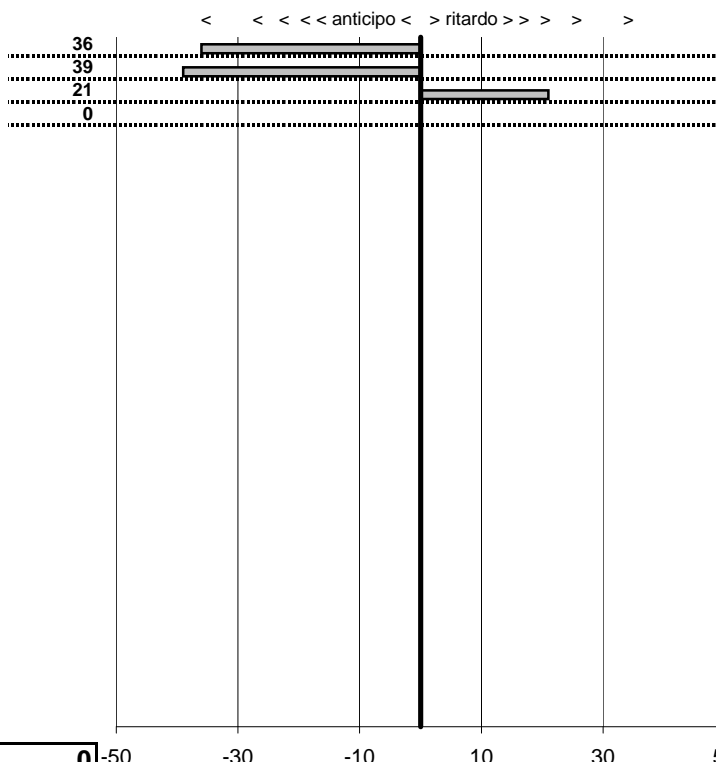

Club Motori D'altri Tempi
17° Trofeo di Carnevale
Fregene 7 Febbraio 2016

tempi e classifiche disponibili su www.cronoviterbo.net

- Cronologi - Penalità - Statistiche -

SNTARELLI D.-SANTARELLI C. **4**
AR ALFA SUD

13 in classifica

prova	t.imposto	start	stop	t.netto
PA31-Lungomare 11	0:00:10,00	12:10:42,29	12:10:51,93	0:00:09,64
PA32-Lungomare 12	0:00:11,00	12:10:51,93	12:11:02,54	0:00:10,61
PA33-Hotel 5	0:04:58,00	12:11:02,54	12:16:00,75	0:04:58,21
PA34-Hotel 6	0:00:06,00	12:16:00,75	12:16:06,75	0:00:06,00

SOMMA PENALITA' **851**
MEDIA PENALITA' **25,0**

ALTRE PENALITA' **0**
TOTALE PENALITA' **851**