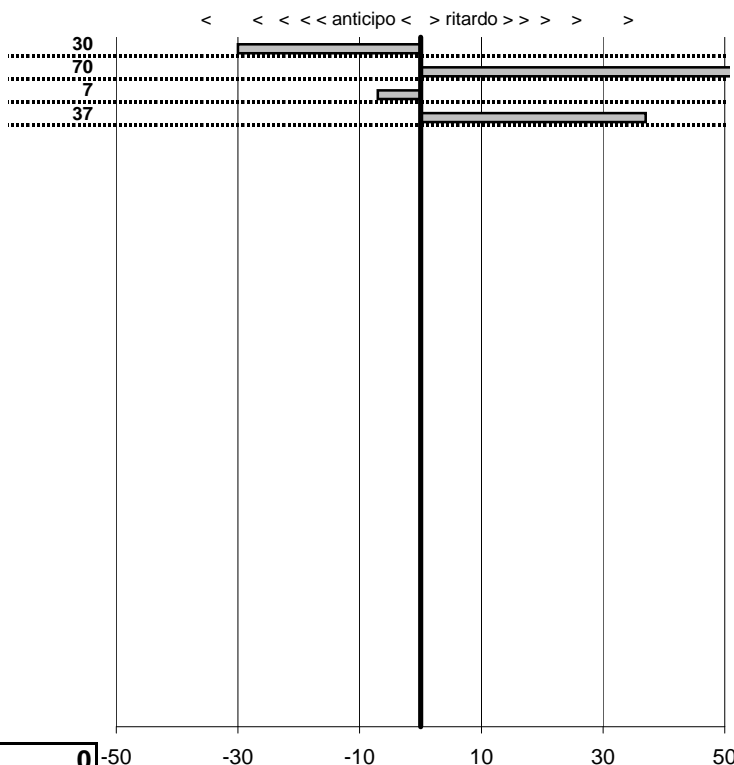

Club Motori D'altri Tempi
17° Trofeo di Carnevale
Fregene 7 Febbraio 2016

tempi e classifiche disponibili su www.cronoviterbo.net

- Cronologi - Penalità - Statistiche -

FUSILLO M.-FALSONE G. **26**
PORSCHE 911

20 in classifica

prova	t.imposto	start	stop	t.netto
PA31-Lungomare 11	0:00:10,00	12:31:31,68	12:31:41,38	0:00:09,70
PA32-Lungomare 12	0:00:11,00	12:31:41,38	12:31:53,08	0:00:11,70
PA33-Hotel 5	0:04:58,00	12:31:53,08	12:36:51,01	0:04:57,93
PA34-Hotel 6	0:00:06,00	12:36:51,01	12:36:57,38	0:00:06,37

SOMMA PENALITA' **1.565**
MEDIA PENALITA' **46,0**

ALTRE PENALITA' **0**
TOTALE PENALITA' **1.565**