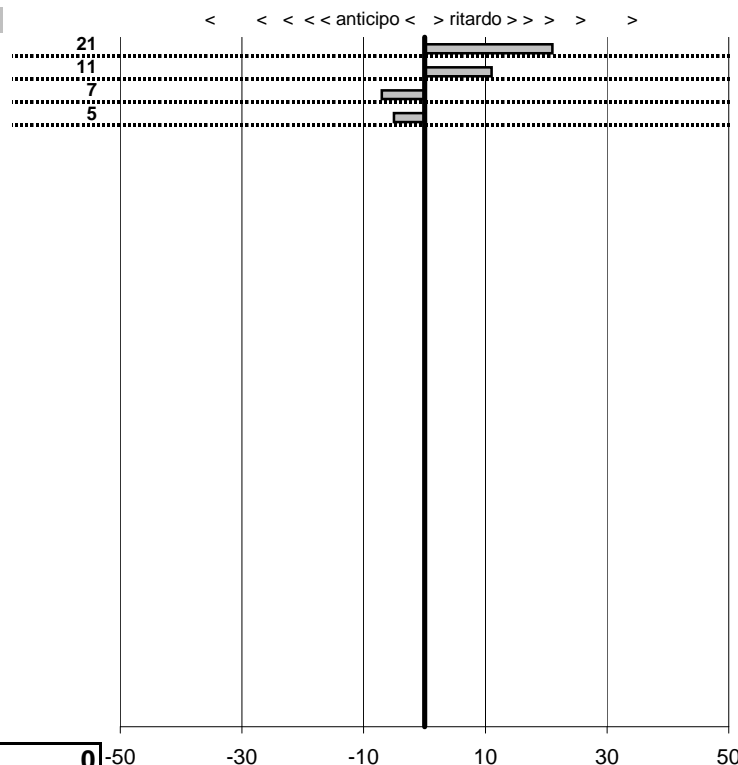

Club Motori D'altri Tempi
17° Trofeo di Carnevale
Fregene 7 Febbraio 2016

tempi e classifiche disponibili su www.cronoviterbo.net

- Cronologi - Penalità - Statistiche -

PERUZZA R.-MANCINI R. **8**
AR GIULIETTA

5 in classifica

prova	t.imposto	start	stop	t.netto
PA31-Lungomare 11	0:00:10,00	12:15:22,07	12:15:32,28	0:00:10,21
PA32-Lungomare 12	0:00:11,00	12:15:32,28	12:15:43,39	0:00:11,11
PA33-Hotel 5	0:04:58,00	12:15:43,39	12:20:41,32	0:04:57,93
PA34-Hotel 6	0:00:06,00	12:20:41,32	12:20:47,27	0:00:05,95

SOMMA PENALITA' **324**
MEDIA PENALITA' **9,5**

ALTRE PENALITA' **0**
TOTALE PENALITA' **324**