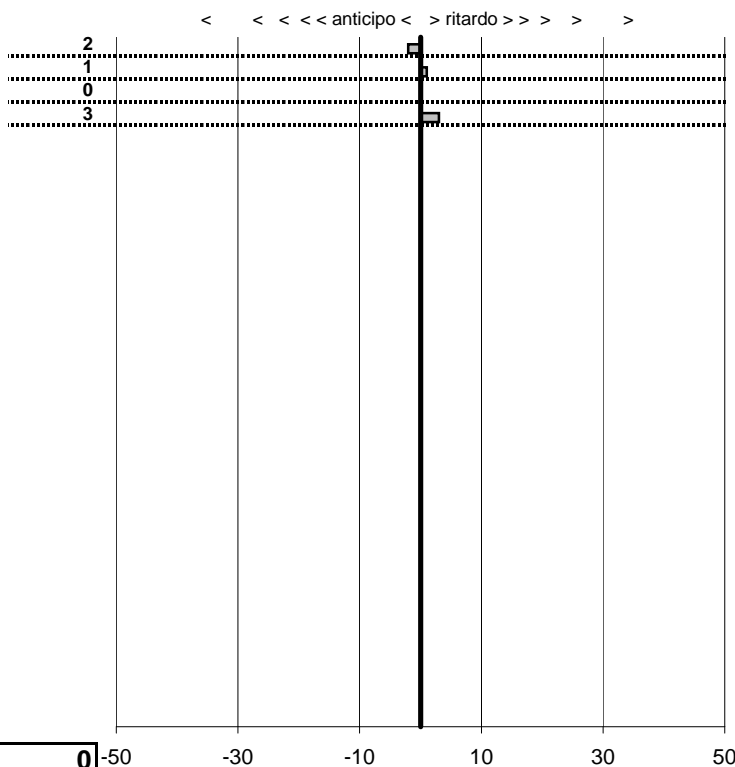

Club Motori D'altri Tempi
17° Trofeo di Carnevale
Fregene 7 Febbraio 2016

tempi e classifiche disponibili su www.cronoviterbo.net

- Cronologi - Penalità - Statistiche -

SENSI V.-SENSI M. FIAT 127	9

8 in classifica

prova	t.imposto	start	stop	t.netto
PA31-Lungomare 11	0:00:10,00	12:16:24,80	12:16:34,78	0:00:09,98
PA32-Lungomare 12	0:00:11,00	12:16:34,78	12:16:45,79	0:00:11,01
PA33-Hotel 5	0:04:58,00	12:16:45,79	12:21:43,79	0:04:58,00
PA34-Hotel 6	0:00:06,00	12:21:43,79	12:21:49,82	0:00:06,03

SOMMA PENALITA'	433
MEDIA PENALITA'	12,7

ALTRE PENALITA'	0
TOTALE PENALITA'	433