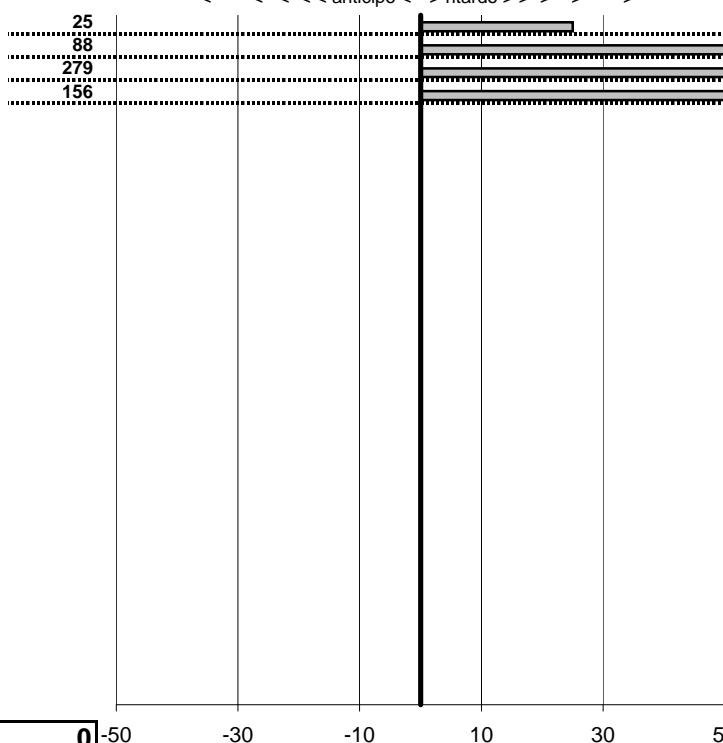

Club Motori D'altri Tempi
17° Trofeo di Carnevale
Fregene 7 Febbraio 2016

tempi e classifiche disponibili su www.cronoviterbo.net

- Cronologi - Penalità - Statistiche -

LERCHER P.-VIANI M.
PORSCHE 914

20

30 in classifica

prova	t.imposto	start	stop	t.netto
PA31-Lungomare 11	0:00:10,00	12:26:18,84	12:26:29,09	0:00:10,25
PA32-Lungomare 12	0:00:11,00	12:26:29,09	12:26:40,97	0:00:11,88
PA33-Hotel 5	0:04:58,00	12:26:40,97	12:31:41,76	0:05:00,79
PA34-Hotel 6	0:00:06,00	12:31:41,76	12:31:49,32	0:00:07,56

SOMMA PENALITA' **4.213**
MEDIA PENALITA' **123,9**

ALTRE PENALITA' **0**
TOTALE PENALITA' **4.213**