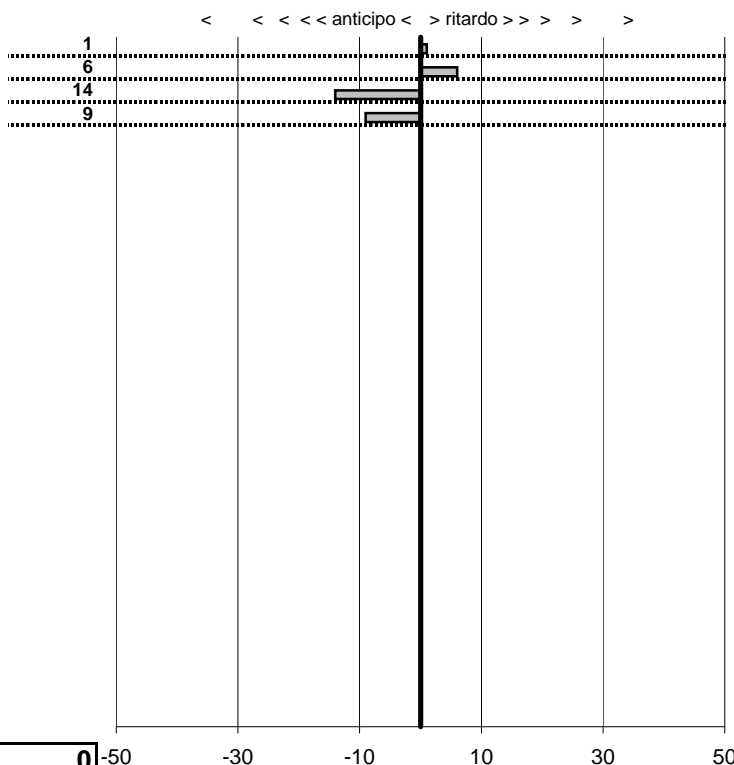

Club Motori D'altri Tempi
17° Trofeo di Carnevale
Fregene 7 Febbraio 2016

tempi e classifiche disponibili su www.cronoviterbo.net

- Cronologi - Penalità - Statistiche -

SERGIO N.-BATTISTI A. **15**
A112

6 in classifica

prova	t.imposto	start	stop	t.netto
PA31-Lungomare 11	0:00:10,00	12:21:42,56	12:21:52,57	0:00:10,01
PA32-Lungomare 12	0:00:11,00	12:21:52,57	12:22:03,63	0:00:11,06
PA33-Hotel 5	0:04:58,00	12:22:03,63	12:27:01,49	0:04:57,86
PA34-Hotel 6	0:00:06,00	12:27:01,49	12:27:07,40	0:00:05,91

SOMMA PENALITA' **194**
MEDIA PENALITA' **5,7**

ALTRE PENALITA' **0**
TOTALE PENALITA' **194**