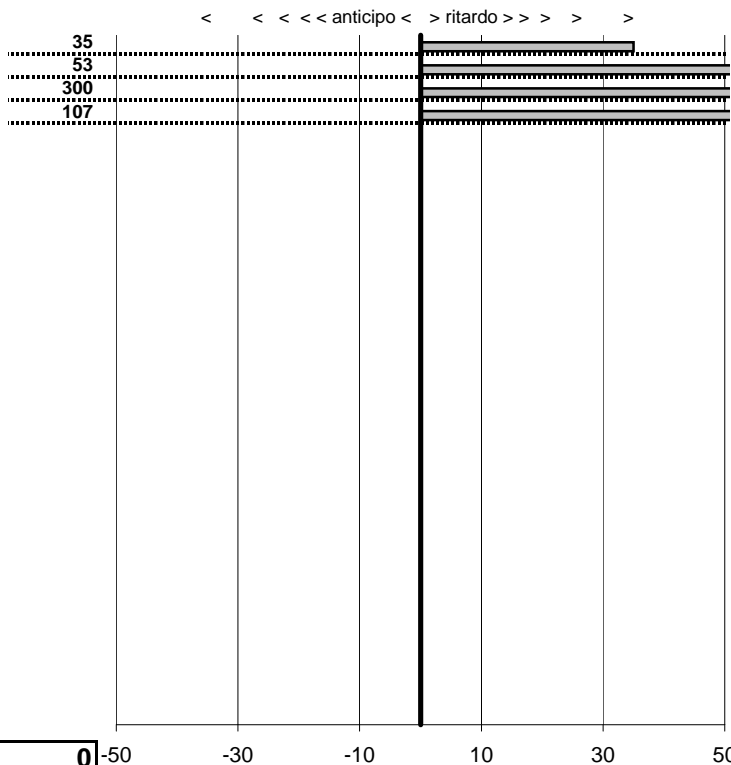

Club Motori D'altri Tempi
17° Trofeo di Carnevale
Fregene 7 Febbraio 2016

tempi e classifiche disponibili su www.cronoviterbo.net

- Cronologi - Penalità - Statistiche -

BERNARDO B.-BERNARDO C. **30**
MERCEDES 200

24 in classifica

prova	t.imposto	start	stop	t.netto
PA31-Lungomare 11	0:00:10,00	12:35:43,83	12:35:54,18	0:00:10,35
PA32-Lungomare 12	0:00:11,00	12:35:54,18	12:36:05,71	0:00:11,53
PA33-Hotel 5	0:04:58,00	12:36:05,71	12:41:16,83	0:05:11,12
PA34-Hotel 6	0:00:06,00	12:41:16,83	12:41:23,90	0:00:07,07

SOMMA PENALITA' **1.618**
MEDIA PENALITA' **47,6**

ALTRE PENALITA' **0**
TOTALE PENALITA' **1.618**