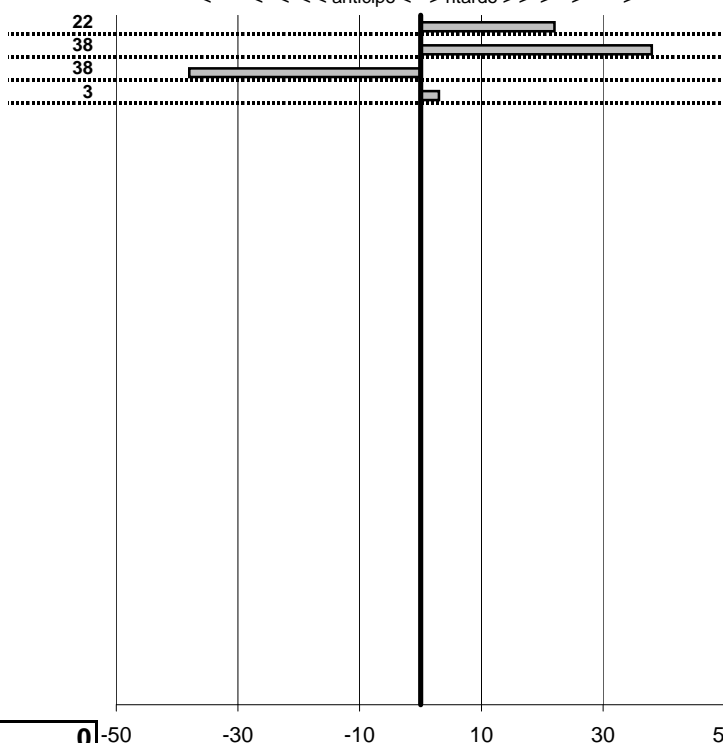

- Cronologi - Penalità - Statistiche -

FAGRELLI G.-FRAGRELLI S.  
AR GIULIA GT

7

21 in classifica

prova	t.imposto	start	stop	t.netto
PA31-Lungomare 11	0:00:10,00	12:14:18,61	12:14:28,83	0:00:10,22
PA32-Lungomare 12	0:00:11,00	12:14:28,83	12:14:40,21	0:00:11,38
PA33-Hotel 5	0:04:58,00	12:14:40,21	12:19:37,83	0:04:57,62
PA34-Hotel 6	0:00:06,00	12:19:37,83	12:19:43,86	0:00:06,03