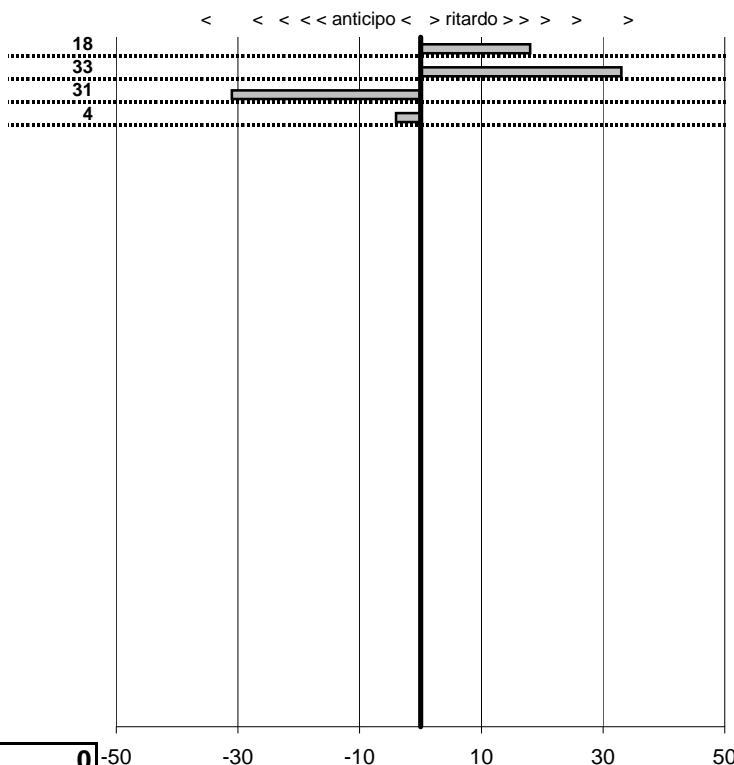

Club Motori D'altri Tempi
17° Trofeo di Carnevale
Fregene 7 Febbraio 2016

tempi e classifiche disponibili su www.cronoviterbo.net

- Cronologi - Penalità - Statistiche -

D'AGOSTINO A.-CIULA P. **29**
JAGUAR XY

15 in classifica

prova	t.imposto	start	stop	t.netto
PA31-Lungomare 11	0:00:10,00	12:34:36,75	12:34:46,93	0:00:10,18
PA32-Lungomare 12	0:00:11,00	12:34:46,93	12:34:58,26	0:00:11,33
PA33-Hotel 5	0:04:58,00	12:34:58,26	12:39:55,95	0:04:57,69
PA34-Hotel 6	0:00:06,00	12:39:55,95	12:40:01,91	0:00:05,96

SOMMA PENALITA' **695**
MEDIA PENALITA' **20,4**

ALTRE PENALITA' **0**
TOTALE PENALITA' **695**